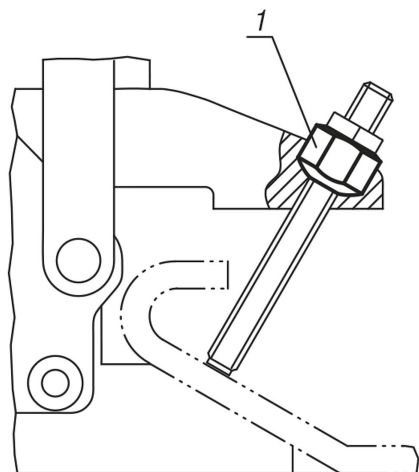

Matice s kulovou hlavou

Popis zboží/obrázky produktu

Popis

Materiál:

Ocel nebo nerezová ocel.

Provedení:

Ocel bryněvaná.

Nerezová ocel bez povrchové úpravy.

Odkaz na výkres:

1) navařitelné

Výkresy