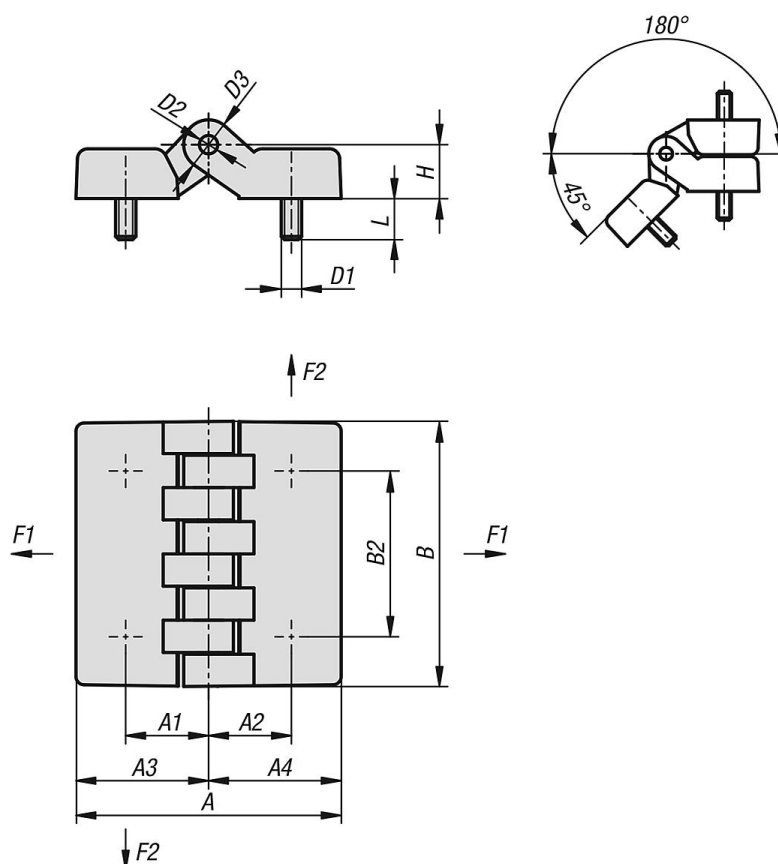

Závěsy plastové s upevňovacími šrouby

Popis zboží/obrázky produktu

Popis

Materiál:

Termoplast vyztužený skelnými vlákny.
Čep ocelový.

Provedení:

Závěs černý.
Osa pozinkovaná.

Upozornění:

U uvedených hodnot zatížení závěsů se jedná o nezávazné orientační hodnoty bez zohlednění součinitele bezpečnosti a vyloučení jakéhokoliv ručení. Uvedené hodnoty slouží pouze k informačním účelům a nepředstavují žádné právně závazné zaručení vlastností.

Hodnoty zatížení se měří za laboratorních podmínek. Zda je závěs vhodný pro příslušné použití, musí uživatel rozhodnout individuálně.

Různorodost materiálů, do kterých se upevňují závěsy a druhy upevnění, povětrnostní podmínky a opotřebení mohou ovlivnit naměřené hodnoty.

Výkresy

Přehled zboží