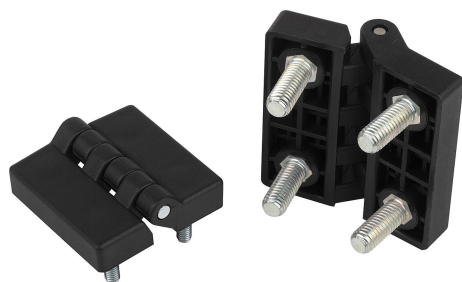

Závěsy plastové s upevňovacími šrouby

Popis zboží/obrázky produktu