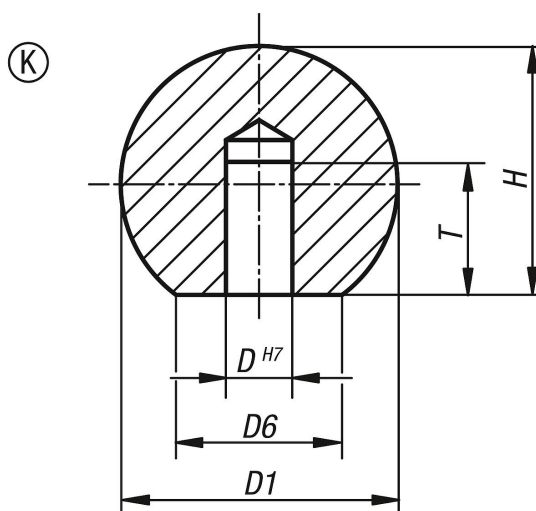

### Přehled zboží

Objednací číslo	Provedení	Typ provedení	Materiál základní těleso	Ocelový klíč	D	D1	D6	H	T
K0650.316043	K	s lícovaným otvorem	nerezová ocel	1.4301	6	16	8	15	10
K0650.320053	K	s lícovaným otvorem	nerezová ocel	1.4301	8	20	12	18	12
K0650.325063	K	s lícovaným otvorem	nerezová ocel	1.4301	10	25	15	22,5	16
K0650.332083	K	s lícovaným otvorem	nerezová ocel	1.4301	12	32	18	29	20
K0650.340103	K	s lícovaným otvorem	nerezová ocel	1.4301	16	40	22	37	25
K0650.350123	K	s lícovaným otvorem	nerezová ocel	1.4301	20	50	28	46	32
K0650.316042	K	s lícovaným otvorem	hliník	-	6	16	8	15	10
K0650.320052	K	s lícovaným otvorem	hliník	-	8	20	12	18	12
K0650.325062	K	s lícovaným otvorem	hliník	-	10	25	15	22,5	16
K0650.332082	K	s lícovaným otvorem	hliník	-	12	32	18	29	20
K0650.340102	K	s lícovaným otvorem	hliník	-	16	40	22	37	25
K0650.350122	K	s lícovaným otvorem	hliník	-	20	50	28	46	32