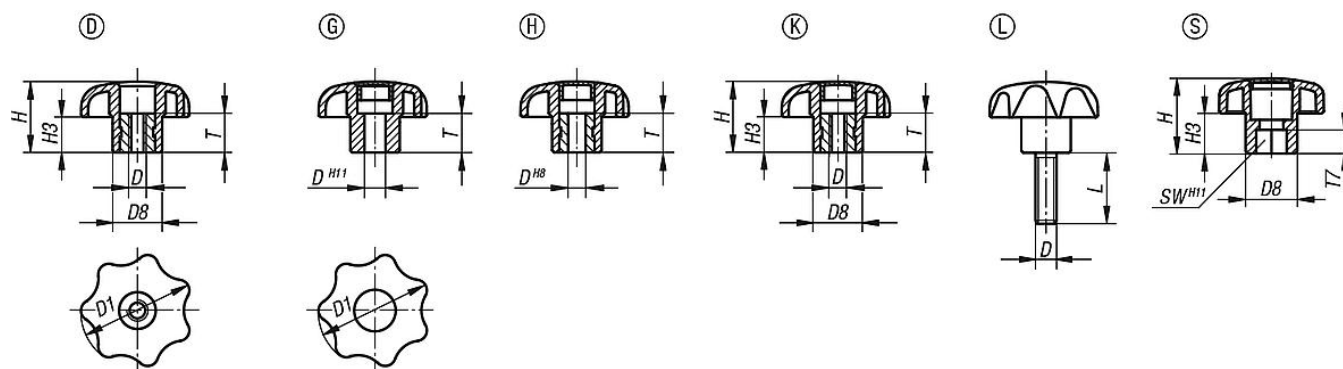

Hvězdicové ovládací matice a šrouby podle DIN 6336

Popis zboží/obrázky produktu

Příklady tvarování víka

Popis

Materiál:

Termoplast černý, pouzdro resp. závitový čep ocel.

Provedení:

Pouzdro, resp. závitový čep pozinkovaný, modře pasivovaný.

Na vyžádání:

Jiná barevná provedení resp. popisy, např. firemní loga nebo symboly.

Odkaz na výkres:

Provedení D: pouzdro se závitem, bez krytky

Provedení G: bez pouzdra

Provedení H: s líčovaným pouzrem

Provedení K: pouzdro se závitem, s krytkou

Provedení L: vnější závit

Provedení S: Šestihran

Výkresy

Přehled zboží

Hvězdicové ovládací matice a šrouby podle DIN 6336

Objednací číslo	Provedení	Barva víčko	D	D1	D8	H	H3	L	SW	T	T7
K0155.504	D	-	M4	25	12	16	8	-	-	10	-
K0155.505	D	-	M5	25	12	16	8	-	-	10	-
K0155.5061	D	-	M6	25	12	16	8	-	-	10	-
K0155.5051	D	-	M5	32	14	20	10	-	-	10	-
K0155.506	D	-	M6	32	14	20	10	-	-	10	-
K0155.508	D	-	M8	40	18	25	13	-	-	14	-
K0155.5101	D	-	M10	40	18	25	13	-	-	14	-
K0155.5081	D	-	M8	50	22	32	17	-	-	14	-
K0155.510	D	-	M10	50	22	32	17	-	-	14	-
K0155.5121	D	-	M12	50	22	32	17	-	-	18	-
K0155.5102	D	-	M10	63	26	40	21	-	-	14	-
K0155.512	D	-	M12	63	26	40	21	-	-	18	-
K0155.516	D	-	M16	63	26	40	21	-	-	18	-
K0155.305	G	černá	5	25	12	16	8	-	-	10	-
K0155.3055	G	světle šedá RAL 7035	5	25	12	16	8	-	-	10	-
K0155.3056	G	bezpečnostní červená RAL 3020	5	25	12	16	8	-	-	10	-
K0155.3057	G	řepkově žlutá RAL 1021	5	25	12	16	8	-	-	10	-