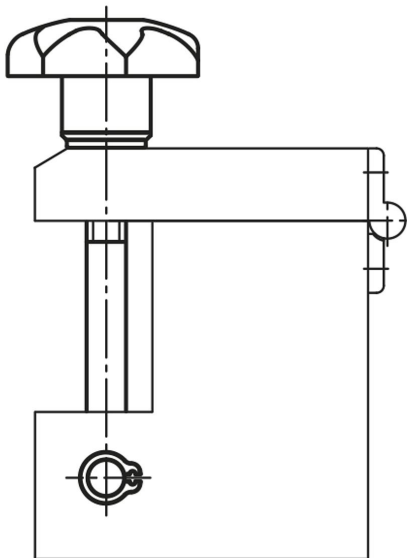

Výkyvné šrouby

Popis zboží/obrázky produktu

Popis

Materiál:

Hvězdicový úchyt: termoplast.

Pouzdro z oceli.

Podložka: z oceli 140 HV.

Šroub s okem: z oceli, třída pevnosti 8.8.

Osový čep: zušlechťená ocel 1.1181.

Provedení:

Hvězdicový úchyt, černý.

Pouzdro pozinkované, modře pasivováno.

Podložka lesklá.

Šroub s okem brynýrovaný.

Osový čep zušlechťený, broušený, lesklý.

Upozornění:

Výkyvné šrouby jsou dodávány v demontovaném stavu.

Vhodné pojistné kroužky jsou součástí dodávky.