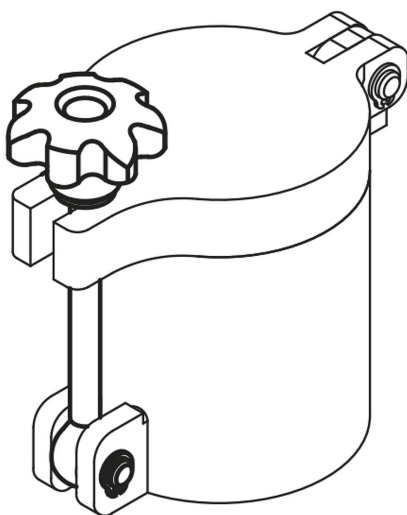

Výkyvné šrouby

Popis zboží/obrázky produktu

Popis

Materiál:

Hvězdicový úchyt: termoplast.

Pouzdro z oceli.

Podložka: z oceli 140 HV.

Šroub s okem: z oceli, třída pevnosti 8.8.

Osový čep: zušlechťená ocel 1.1181.

Provedení:

Hvězdicový úchyt, černý.

Pouzdro pozinkované, modře pasivováno.

Podložka lesklá.

Šroub s okem brynýrovaný.

Osový čep zušlechťený, broušený, lesklý.

Upozornění:

Výkyvné šrouby jsou dodávány v demontovaném stavu.

Vhodné pojistné kroužky jsou součástí dodávky.