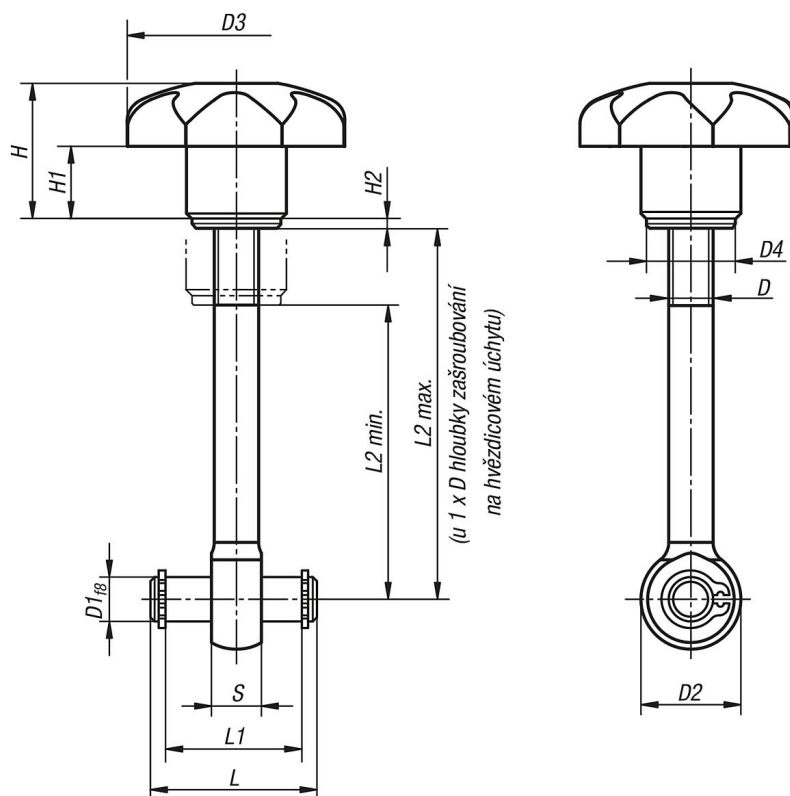

Výkyvné šrouby

Výkresy

Přehled zboží

Výkyvné šrouby

Objednací číslo	D	D1	D2	D3	D4	H	H1	H2	L	L1	L2 min.	L2 max.	S
K0053.06050	M6	6	14	32	12	20	10	1,6	22	17	32	44	7
K0053.06075	M6	6	14	32	12	20	10	1,6	22	17	57	69	7
K0053.08050	M8	8	18	40	16	24	13	1,6	30	25	28	42	9
K0053.08075	M8	8	18	40	16	24	13	1,6	30	25	53	67	9
K0053.10075	M10	10	20	50	20	31	17	2	37	32	49	65	12
K0053.10100	M10	10	20	50	20	31	17	2	37	32	74	90	12